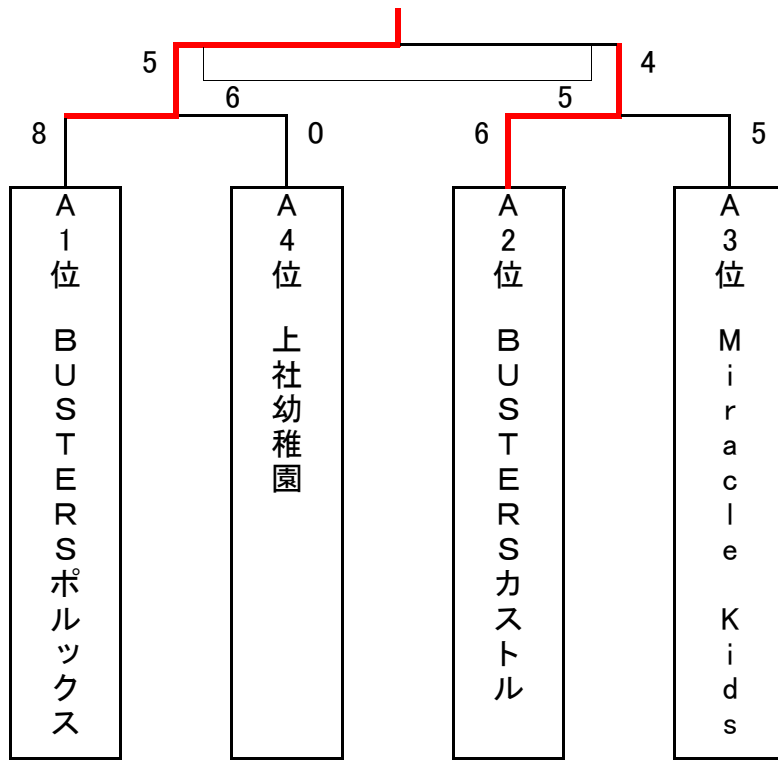

幼児の部

優勝	BUSTERSポルックス
準優勝	BUSTERSカストル
第3位	上社幼稚園