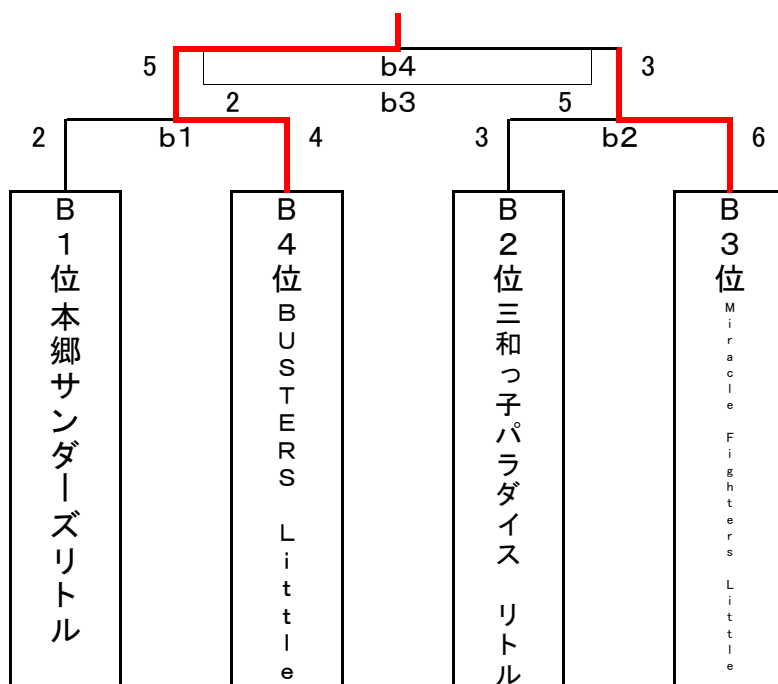

リトルの部

優勝	BUSTERS Little
準優勝	Miracle Fighters Little
第3位	三和っ子パラダイスリトル