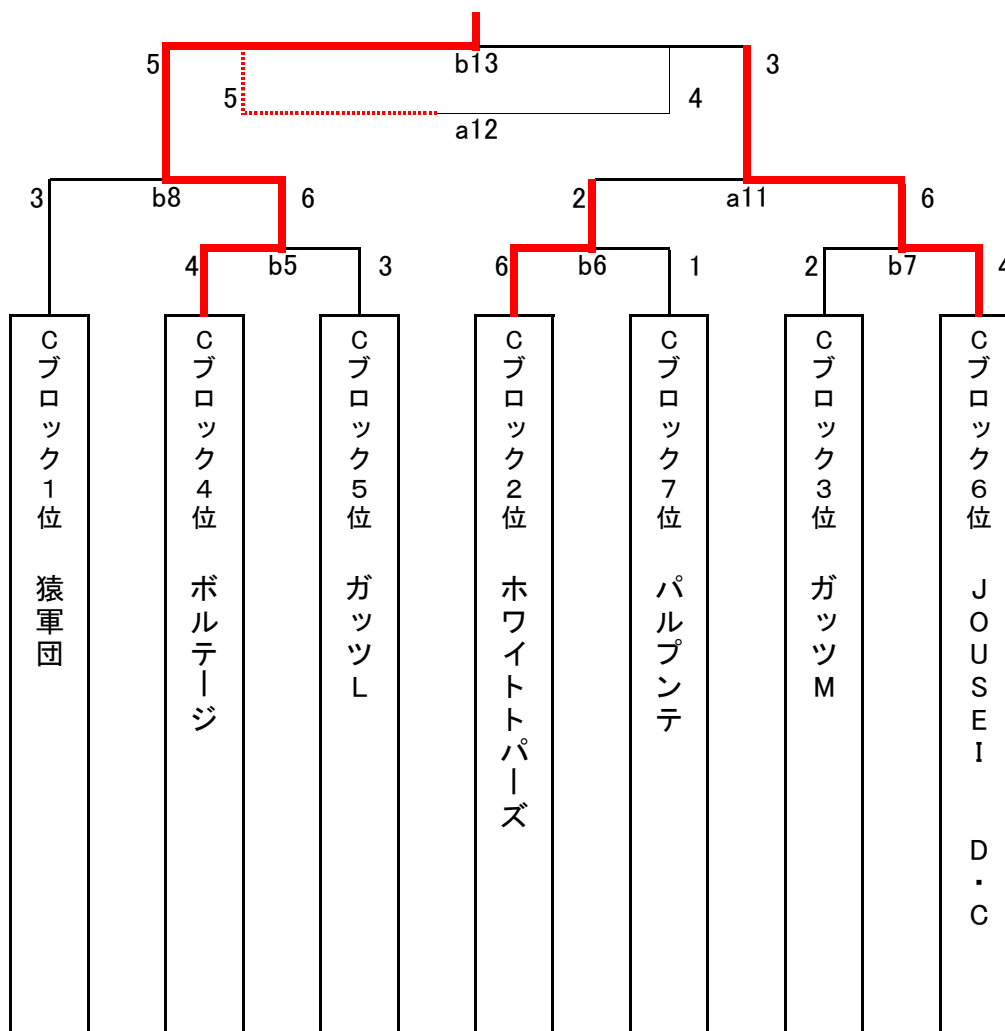

ふれあいの部

優	勝	ボルテージ	
準	優	勝	JOUSEI D・C
第	3	位	猿軍団