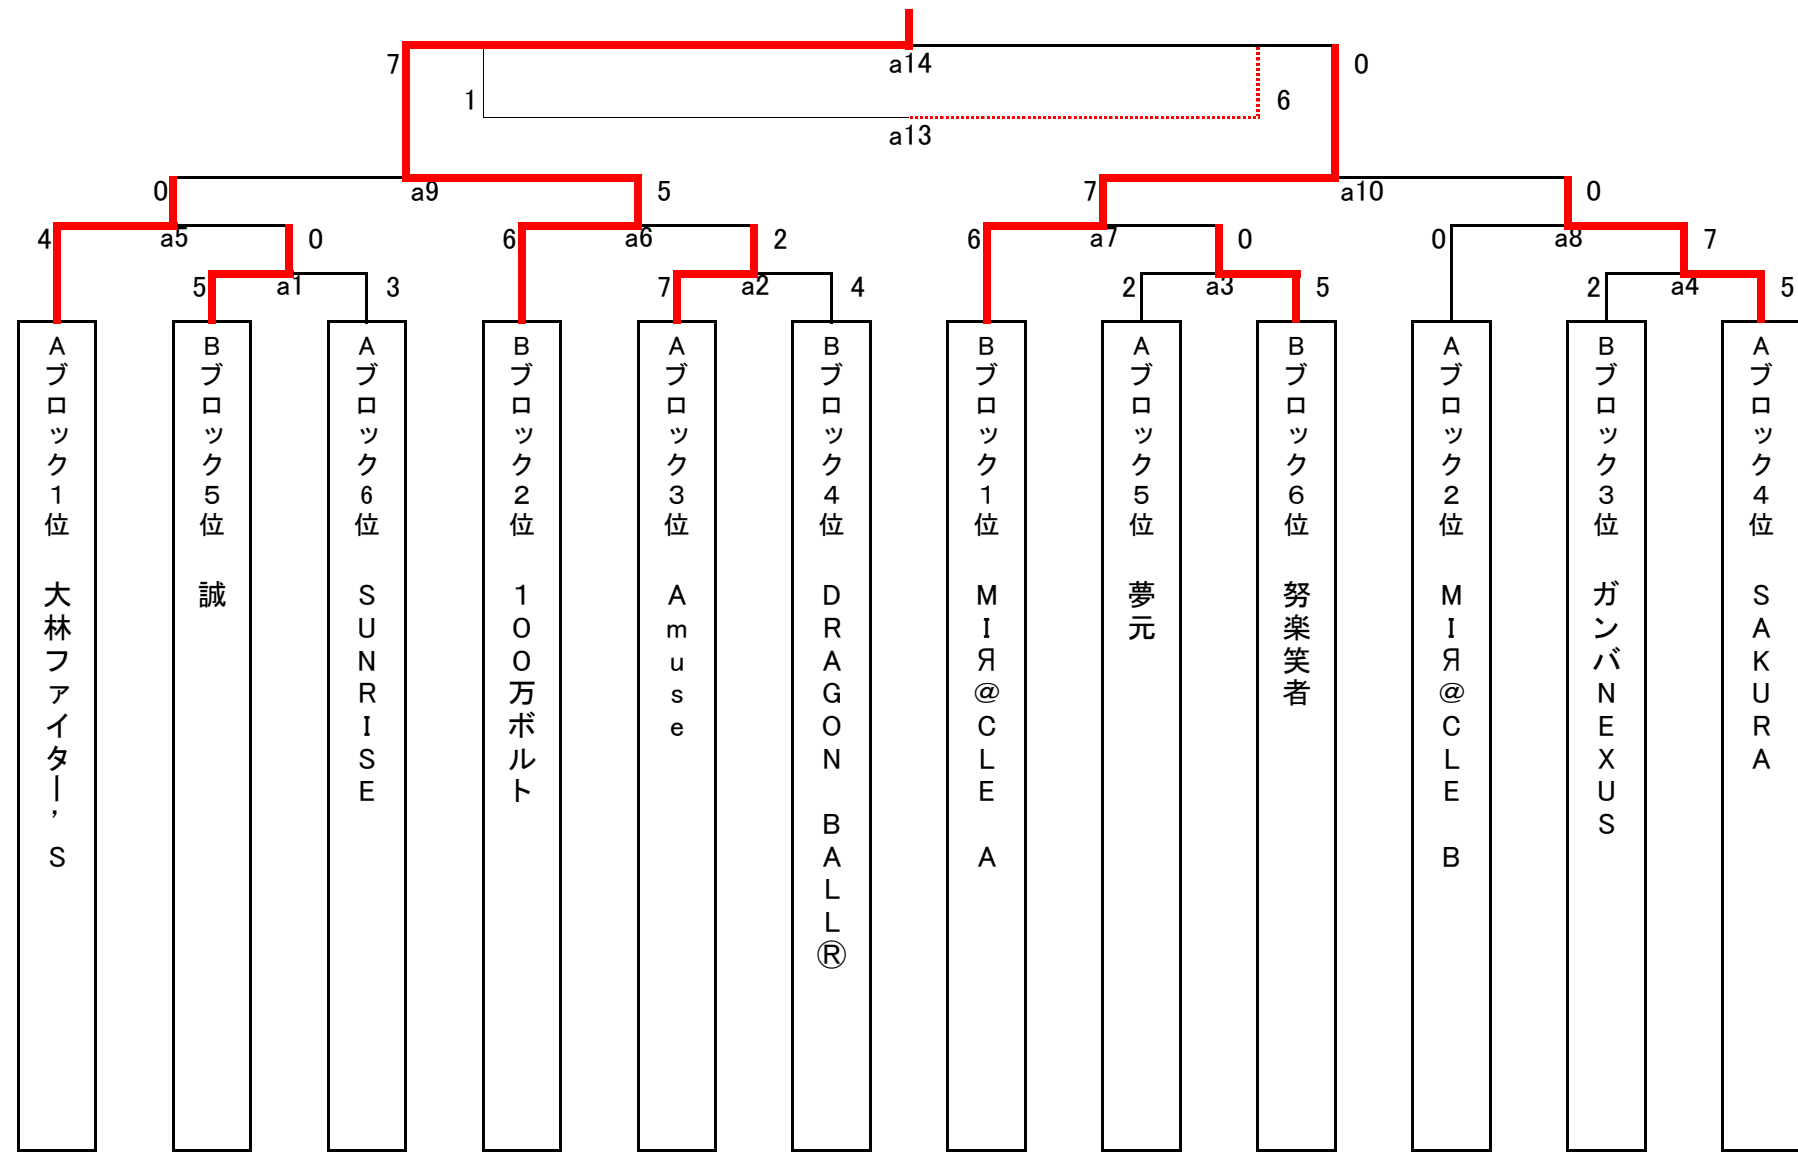

中高生一般の部

優	勝	100万ボルト
準	優 勝	MIRЯ@CLE A
第	3 位	SAKURA